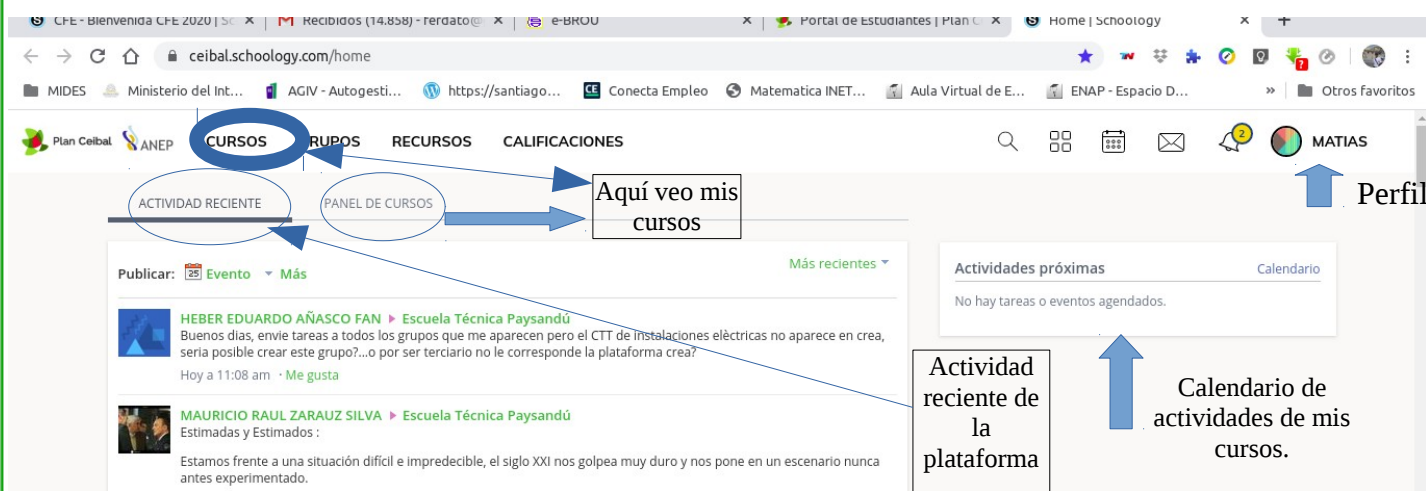

# Alumnos Ingreso a CREA

Creacion: Prof. Daniel Torres para el sitio <https://adltd-en-accion-2020.webnode.com.uy/>

1- El ingreso a la plataforma se realiza a través del [link](https://estudiantes.ceibal.edu.uy/) :  
<https://estudiantes.ceibal.edu.uy/>

1- iniciar sesión con mi usuario y contraseña

2- Una vez iniciada la sesión, ingreso a la plataforma crea utilizando el botón CREA

2- Ingresado a la plataforma me encuentro con la siguiente pantalla.

3- Botón curso o Panel de curso: dos modos de ver los cursos en lo que me encuentro.