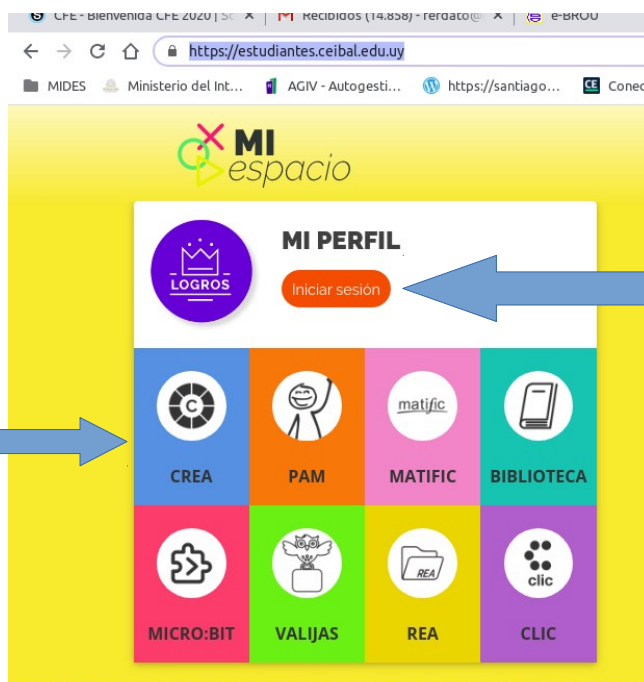

# Alumnos Ingreso a CREA

Creacion: Prof. Daniel Torres para el sitio <https://adltd-en-accion-2020.webnode.com.uy/>

1- El ingreso a la plataforma se realiza a través del [link](https://estudiantes.ceibal.edu.uy/) :  
<https://estudiantes.ceibal.edu.uy/>

1- iniciar sesión con mi usuario y contraseña

2- Una vez iniciada la sesión, ingreso a la plataforma crea utilizando el botón CREA

2- Ingresado a la plataforma me encuentro con la siguiente pantalla.

3- Botón curso o Panel de curso: dos modos de ver los cursos en lo que me encuentro.